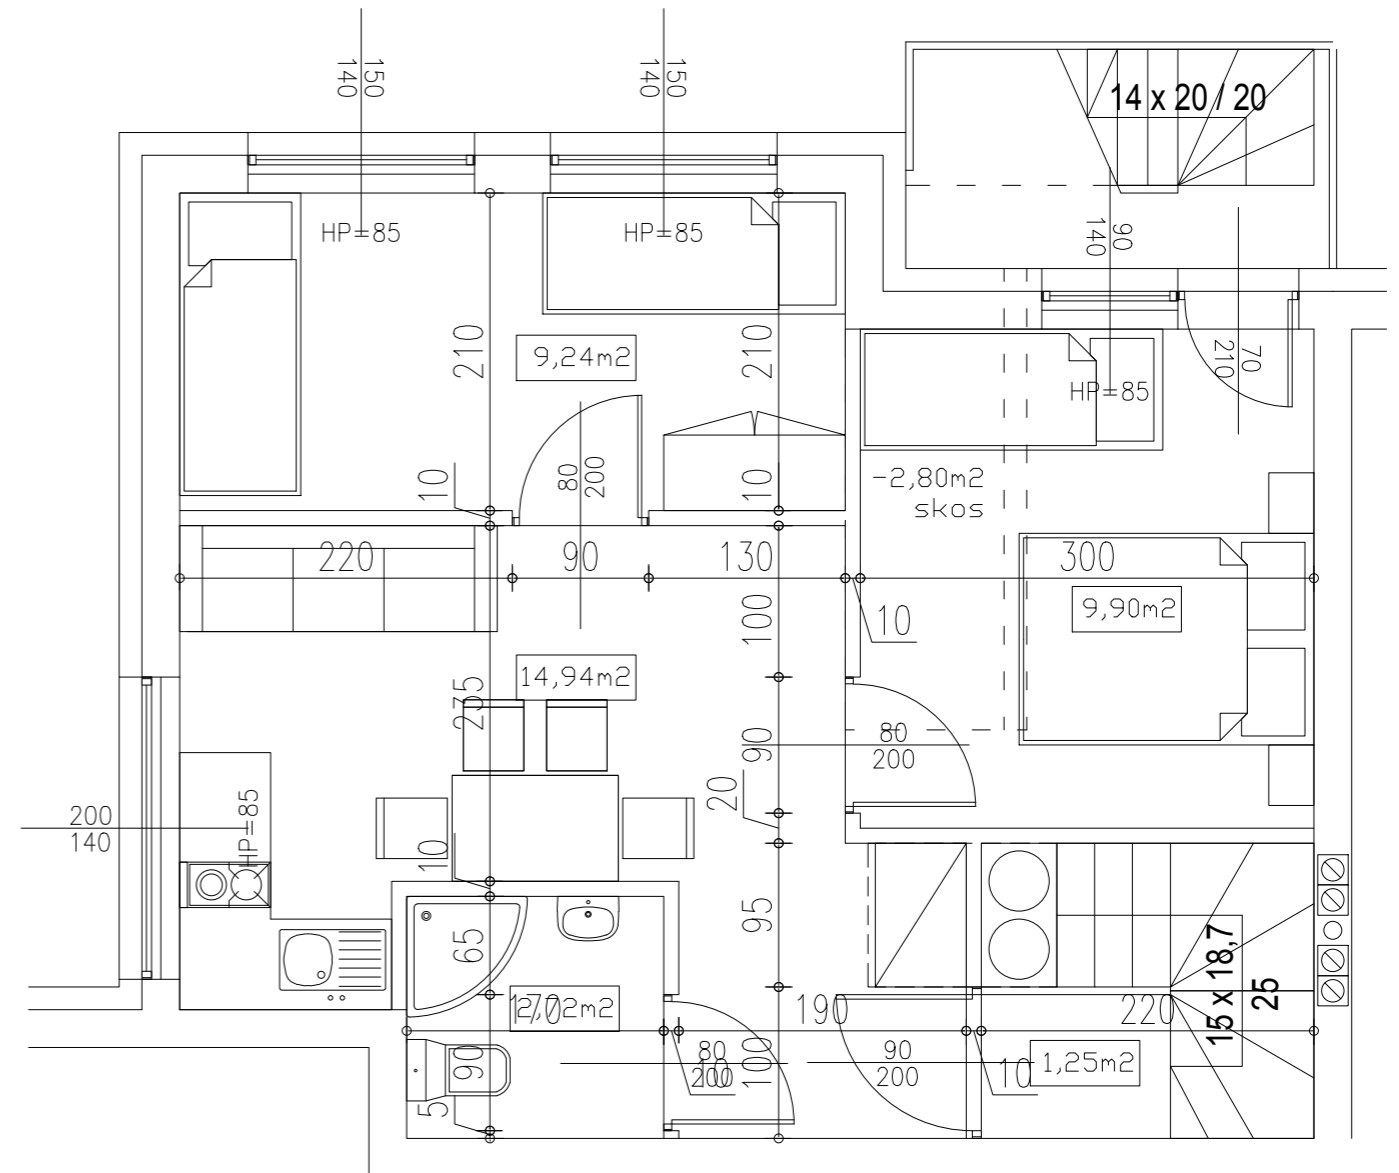

PROPOZYCJA ARANŻACJI APARTAMENTU DWUPOZIOMOWEGO

APARTAMENTY: D47

- POD WYNAJEM KAŻDEGO PIĘTRA OSOBNO

RZUT KONDYGNACJI +3

APARTAMENT DWUPOZIOMOWY - TYP IV

POWIERZCHNIA 33,25 m²

RZUT ANTRESOLI

APARTAMENT DWUPOZIOMOWY - TYP IV

POWIERZCHNIA 35,25 m²