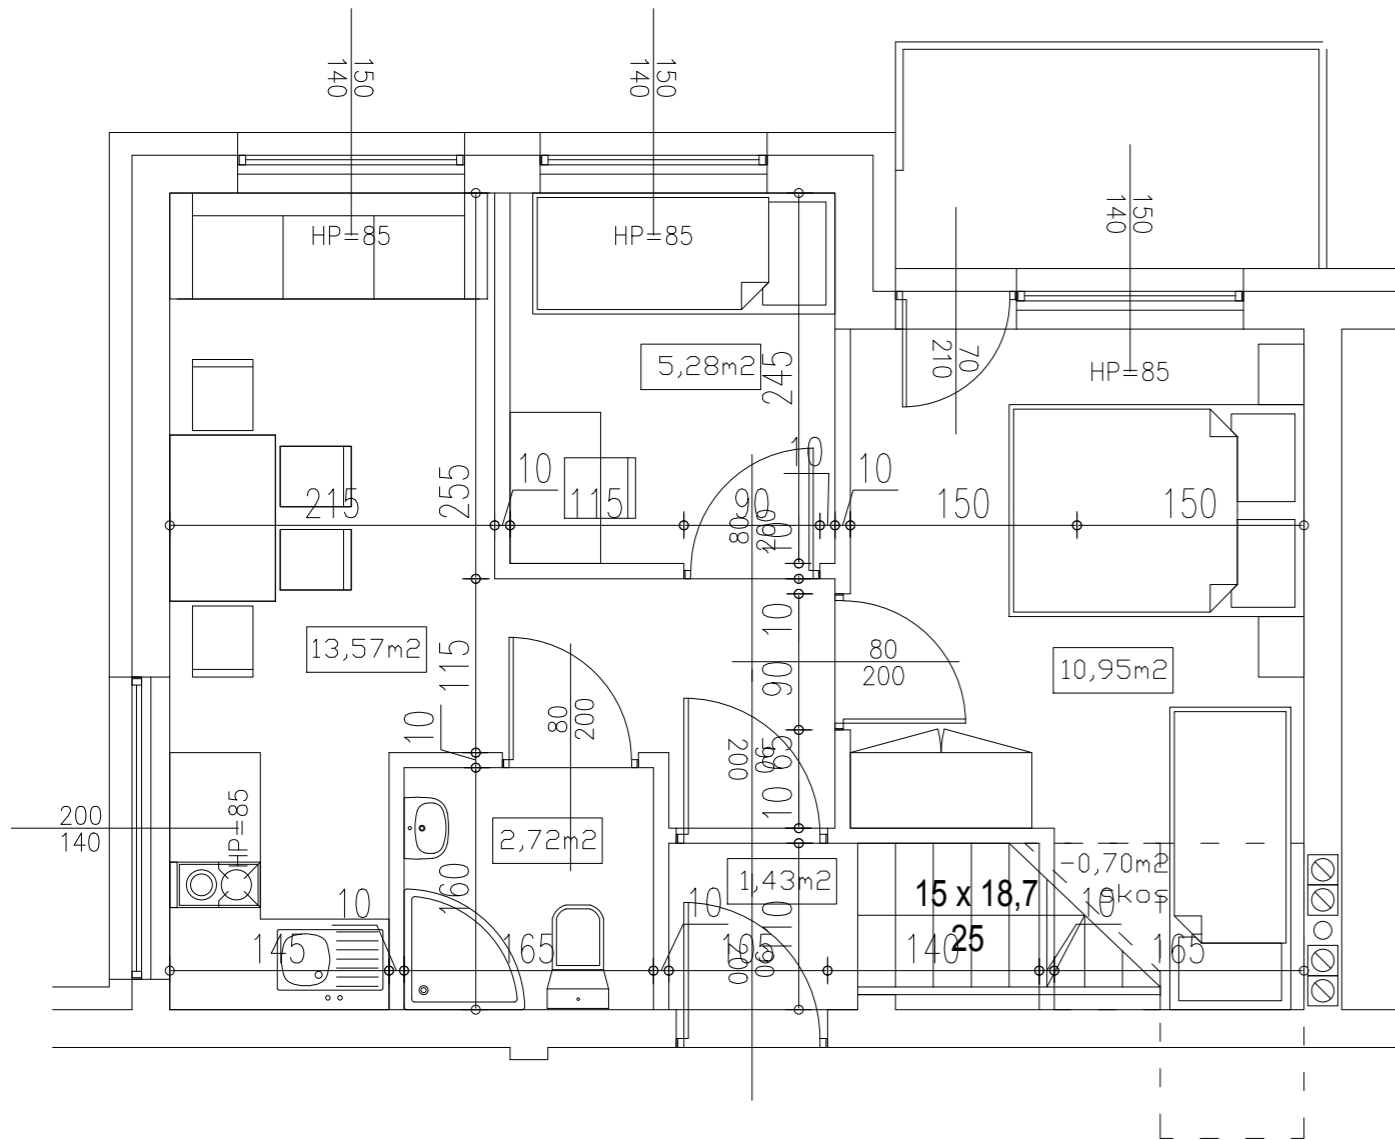

PROPOZYCJA ARANŻACJI APARTAMENTU DWUPOZIOMOWEGO

APARTAMENTY: D47

- POD WYNAJEM KAŻDEGO PIĘTRA OSOBNO

RZUT KONDYGNACJI +3

APARTAMENT DWUPOZIOMOWY - TYP IV

POWIERZCHNIA 33,25 m²

RZUT ANTRESOLI

APARTAMENT DWUPOZIOMOWY - TYP IV

POWIERZCHNIA 35,25 m²